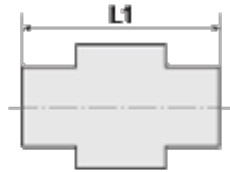

Varenummer: 5864401212ES

Beskrivelse: Rustfast, lige union 44.012-12 ES, Ø12 - G 1/2"
cylindrisk gevind

Mål

L1 = 26.5

SW = 22